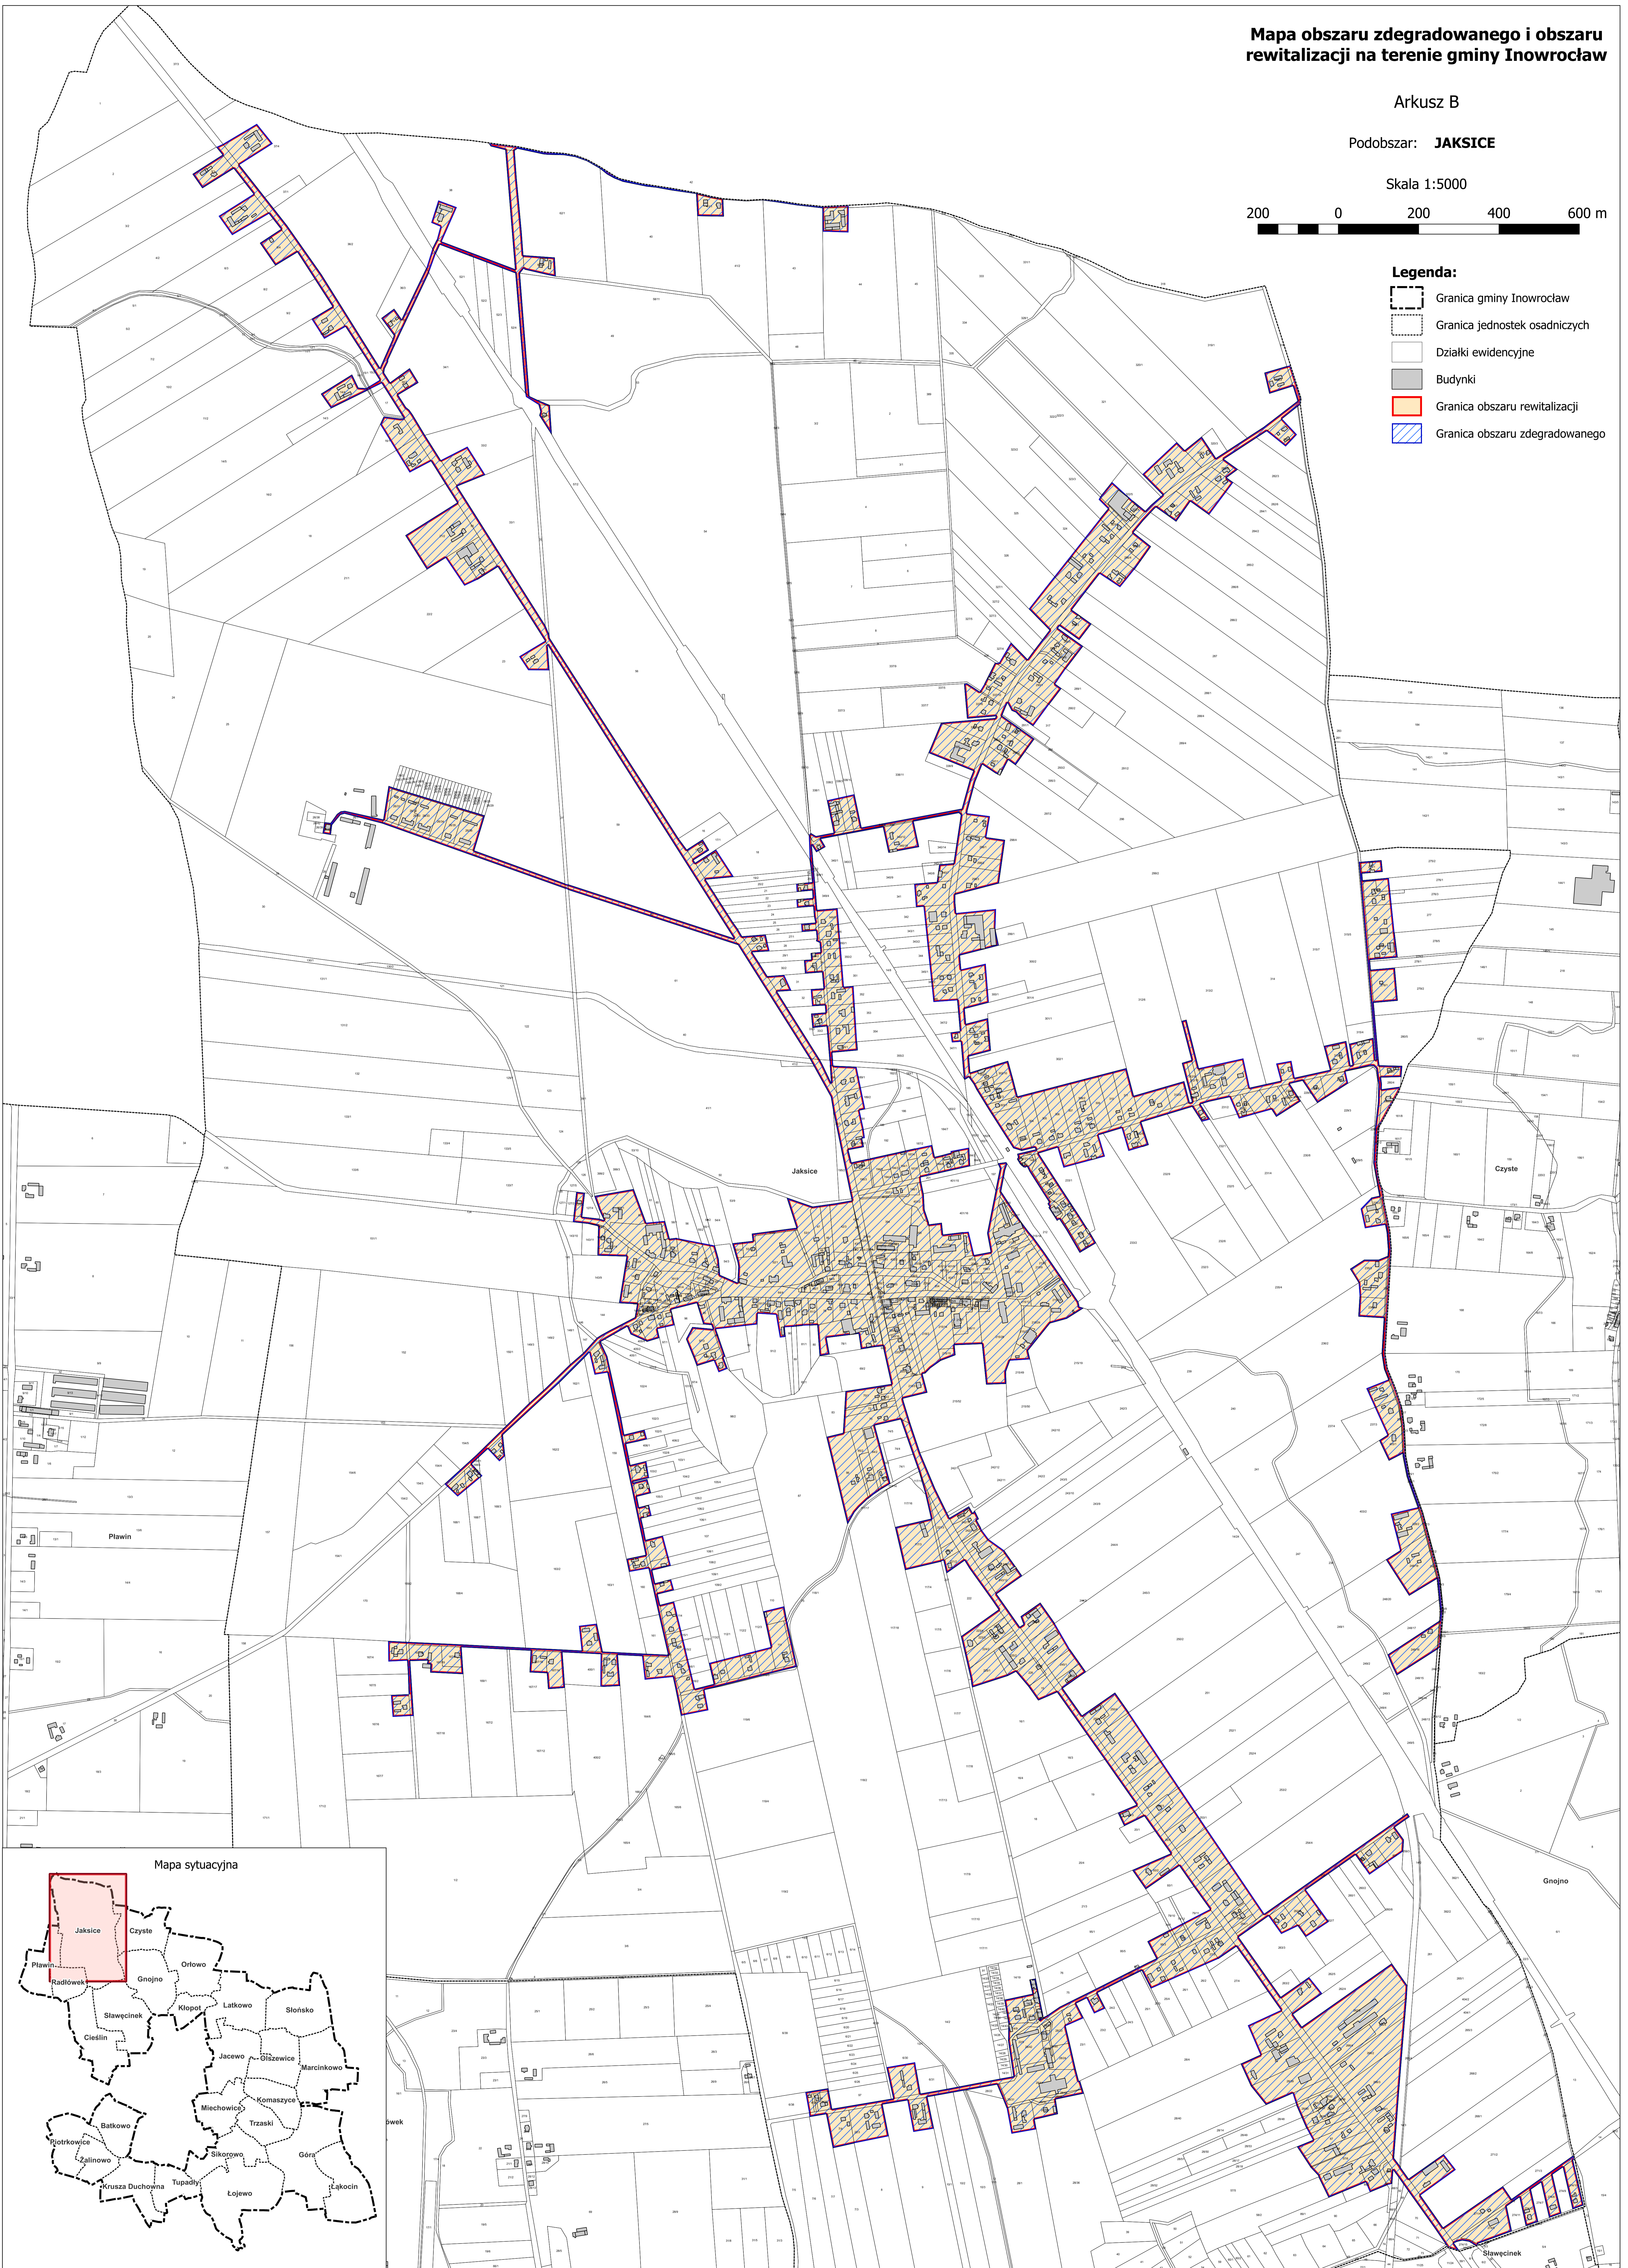

### Mapa obszaru zdegradowanego i obszaru rewitalizacji na terenie gminy Inowrocław

Arkusz B

Podobszar: **JAKSICE**

Skala 1:5000

#### Legenda:

- Granicz gminy Inowrocław
- Granicz jednostek osadniczych
- Działki ewidencyjne
- Budynki
- Granicz obszaru rewitalizacji
- Granicz obszaru zdegradowanego

#### Mapa sytuacyjna