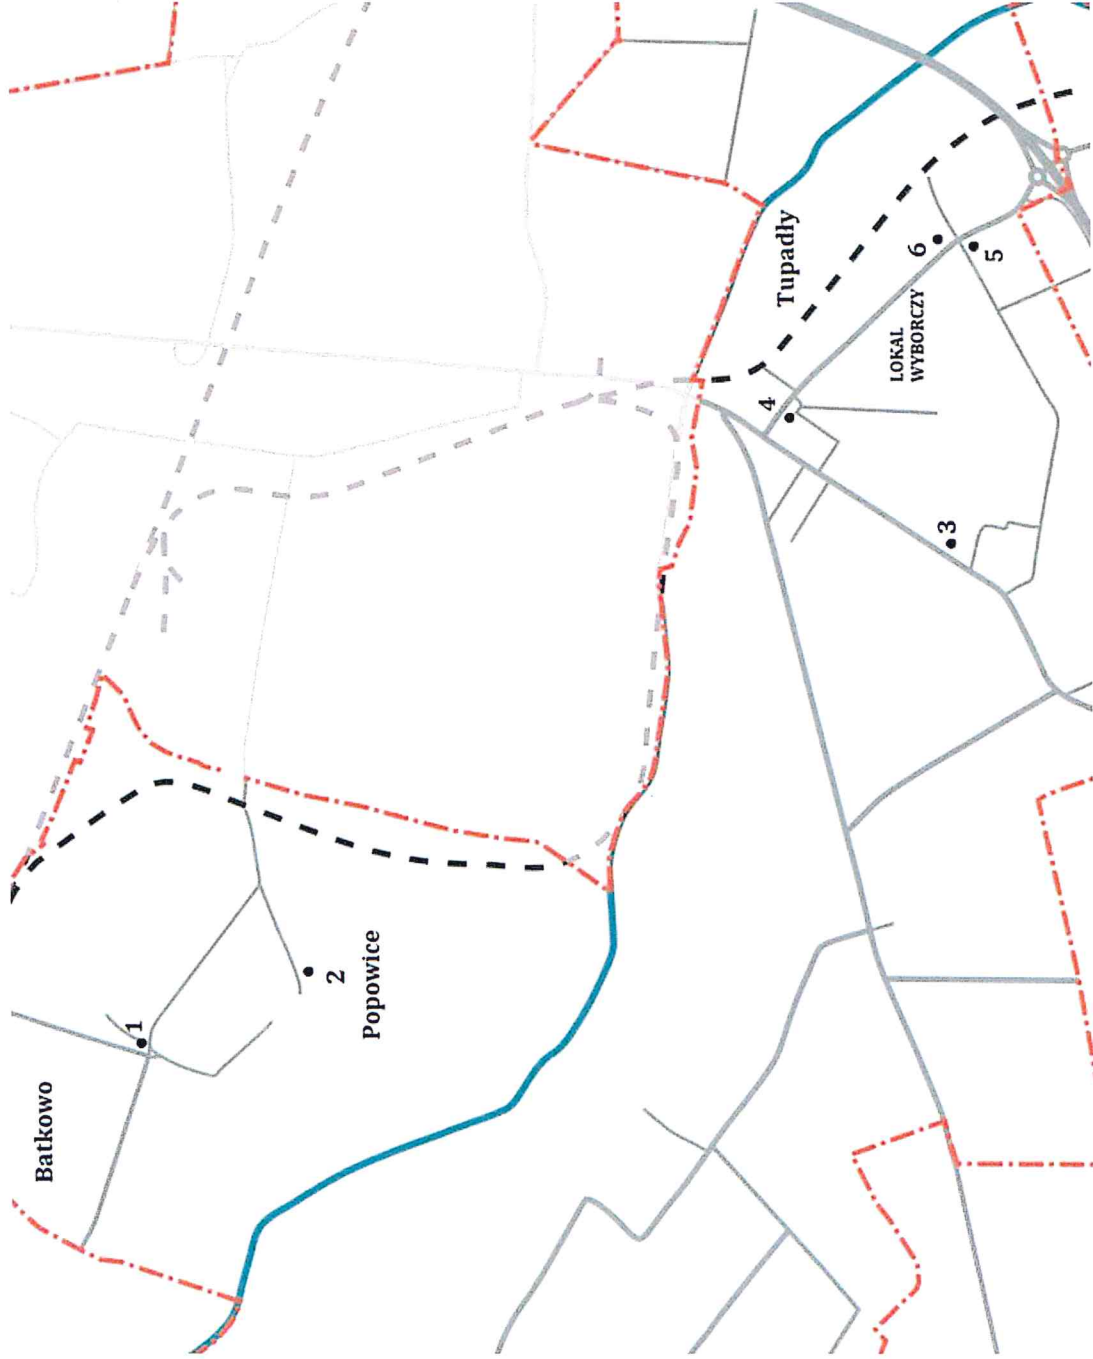

Bezpłatny gminny przewóz pasażerski dla wyborców - Obwodowa Komisja Wyborcza w Tupadkach

Rozkład ważny w dniu 9.06.2024 r.

Kurs 1	Kurs 2	Odległość pomiędzy przystank.	Nr przyst.	oznaczenie przystanku	Nazwy przystanków	Nr drogi	oznaczenie przystanku	Nr przyst.	Odległość pomiędzy przystank.	Kurs 1	Kurs 2
9:30	15:30	0	P-09	1	Batkowo nr 9	2555C					
9:35	15:35	1,3	przystanek tymczasowy	2	Popowice - przystanek przy bloku nr 1	150537C					
9:47	15:47	7	P-01	3	Tupadły nr 55	2593C					
9:49	15:49	1,2	P-02	4	Tupadły nr 95	2596C					
9:53	15:53	2,2	P-03	5	Tupadły nr 3a (NAJBLIŻEJ LOKALU WYBORCZEGO)	2596C					
					Tupadły nr 12 (NAJBLIŻEJ LOKALU WYBORCZEGO)	2596C	6	P-04	0	10:35	16:35
					Tupadły nr 55	2593C	3	P-01	3,4	10:45	16:45
					Tupadły przy Szkole Podstawowej	150533C	4	G37	1,1	10:48	16:48
					Popowice - przystanek przy bloku nr 1	150537C	2	przystanek tymczasowy	6	11:00	17:00
					Batkowo nr 9	2555C	1	P-09	1,4	11:04	17:04
									11,9		
					Prędkość techniczna km/godz						
					Prędkość komunikacyjna km/godz						

GMINA INOWROCŁAW
ul. Królowej Jadwigi 43
88-100 Inowrocław
NIP 556-273-88-48

Wójt

Grzegorz Pigtek

Dojazd do Obwodowej Komisji Wyborczej w Tupadłach

GMINA INOWROCŁAW
ul. Królowej Jadwigi 43
88-100 Inowrocław
NIP 556-273-88-48