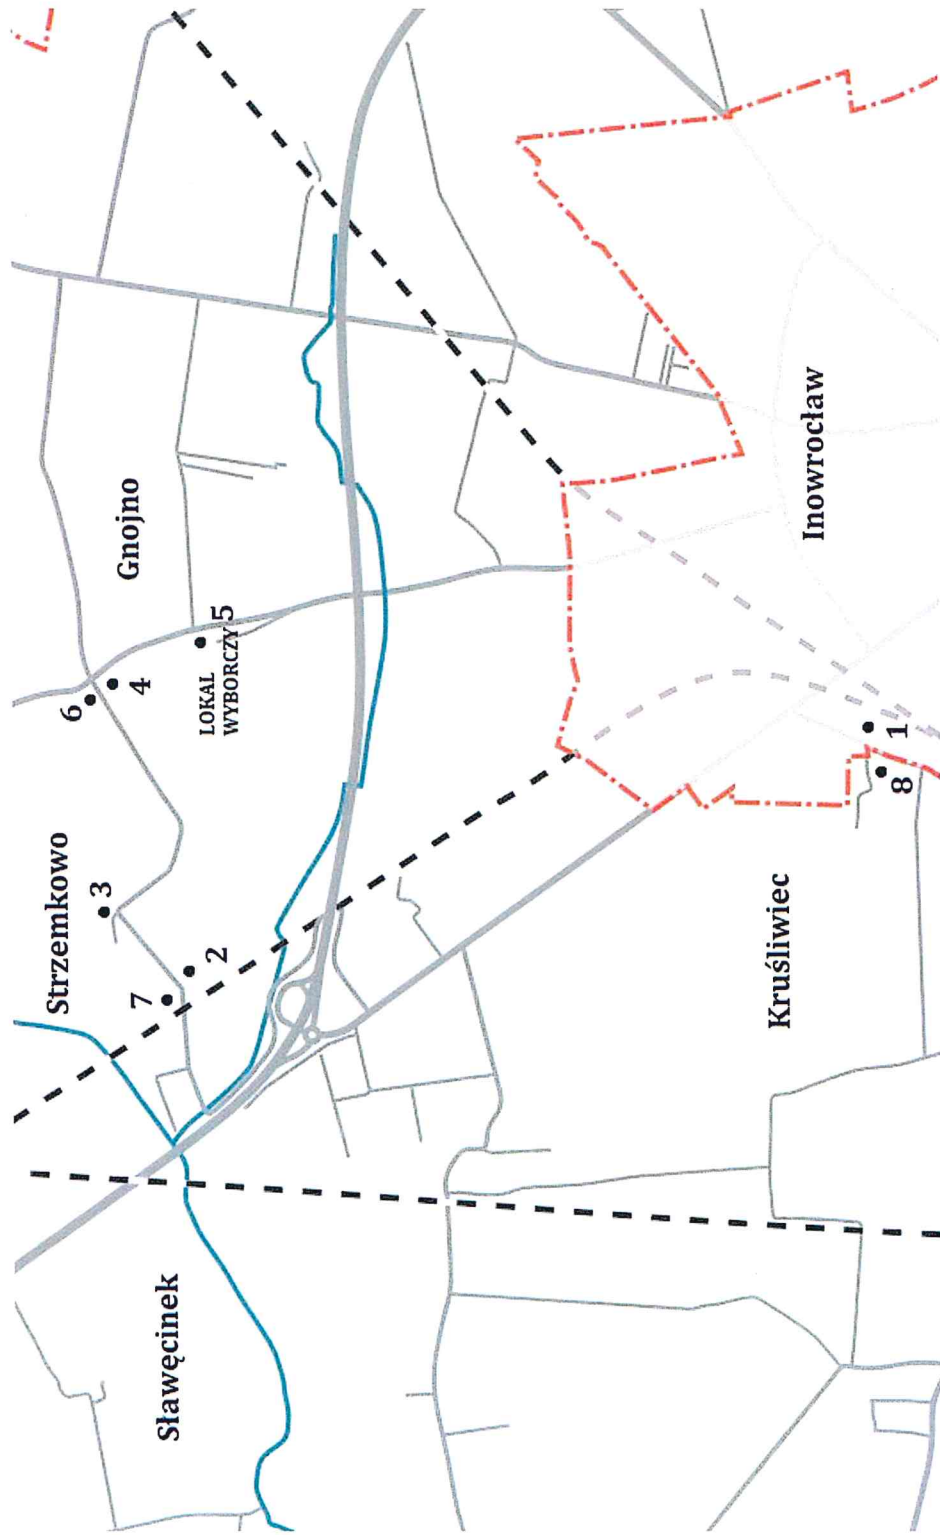

Bezpłatny gminny przewóz pasażerski dla wyborców - Obwodowa Komisja Wyborcza w Gnojnie

Rozkład ważny w dniu 9.06.2024 r.

Kurs 1	Kurs 2	Odlęłość pomiędzy przystank.	Nr przyst.	oznaczenie przystanków	Nr drogi	Nazwy przystanków	oznaczenie przystanków	Nr przyst.	Odlęłość pomiędzy przystank.	Kurs 1	Kurs 2
8:30	13:00	0,0	W-01	1	251	Krusiłowec - przy drodze Pakość - Inowrocław					
8:45	13:15	5,2	P-02	2	2517C	Strzemkowo nr 15A					
8:47	13:17	0,5	G45	3	wewnętrzna	Strzemkowo Centrum wsi					
8:49	13:19	1,2	przystanek tymczasowy	4	2517C	Gnojno - koło skrzyżowania z drogą powiatową nr 2518C					
8:51	13:21	0,6	przystanek tymczasowy	5	-	Gnojno świetlica (LOKAL WYBORCZY)					
					-	Gnojno świetlica (LOKAL WYBORCZY)		5	0,0	9:21	13:50
					2517C	Gnojno - koło skrzyżowania z drogą powiatową nr 2518C		4	0,6	9:23	13:52
					wewnętrzna	Strzemkowo Centrum wsi		3	1,2	9:25	13:54
					2517C	Strzemkowo nr 20		6	0,5	9:27	13:56
					251	Krusiłowec - przy drodze Pakość - Inowrocław		7	5,2	9:42	14:11
		7,5							7,5		
						Prędkość techniczna km/godz					
						Prędkość komunikacyjna km/godz					

GMINA INOWROCŁAW
ul. Królowej Jadwigi 43
86-100 Inowrocław
NIP 556-273-88-48

Wójt
Grzegorz Piątek

Dojazd do Obwodowej Komisji Wyborczej w Gnojnie

GMINA INOWROCŁAW
ul. Królowej Jadwigi 43
88-100 Inowrocław
NIP 556-273-88-48