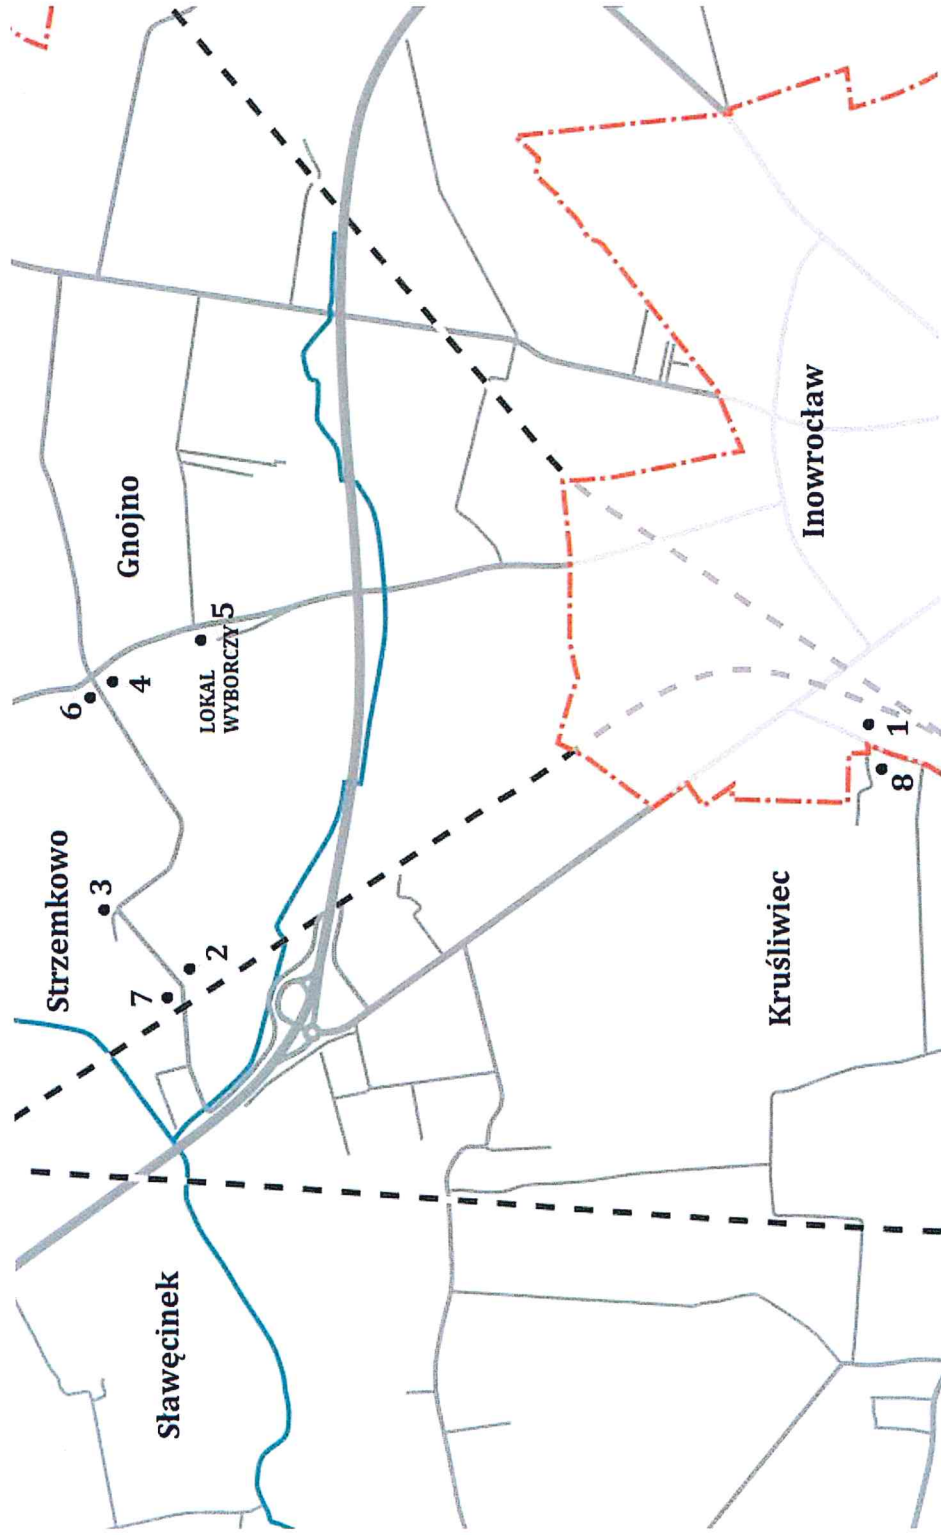

## Bezpłatny gminny przewóz pasażerski dla wyborców - Obwodowa Komisja Wyborcza w Gnojnie

Rozkład ważny w dniu 7.04.2024 r.

Kurs 1	Kurs 2	Odległość pomiędzy przystank.	Nr przyst.	oznaczenie przystanków	Nr drogi	Nazwy przystanków	oznaczenie przystanków	Odległość pomiędzy przystank.	Nr przyst.	Odległość pomiędzy przystank.	Kurs 1	Kurs 2
8:30	13:00	0,0	W-01	1		Kruśliwec - przy drodze Pakość - Inowrocław						
8:45	13:15	5,2	P-02	2		Strzemkowo nr 15A						
8:47	13:17	0,5	G45	3		Strzemkowo Centrum wsi						
8:49	13:19	1,2	przystanek tymczasowy	4		Gnojno - koło skrzyżowania z drogą powiatową nr 2518C						
8:51	13:21	0,6	przystanek tymczasowy	5		Gnojno świetlica (LOKAL WYBORCZY)						
						Gnojno świetlica (LOKAL WYBORCZY)						
						Gnojno - koło skrzyżowania z drogą powiatową nr 2518C						
						Strzemkowo Centrum wsi						
						Strzemkowo nr 20						
						Kruśliwec - przy drodze Pakość - Inowrocław						
		7,5										
						Prędkość techniczna ..... km/godz						
						Prędkość komunikacyjna ..... km/godz						

## Dojazd do Obwodowej Komisji Wyborczej w Gnojnie

**GMINA INOWROCŁAW**  
ul. Królowej Jadwigi 43  
88-100 Inowrocław  
NIP 556-273-88-48

**WÓJT**

*mgr inż. Tadeusz Kacprzak*